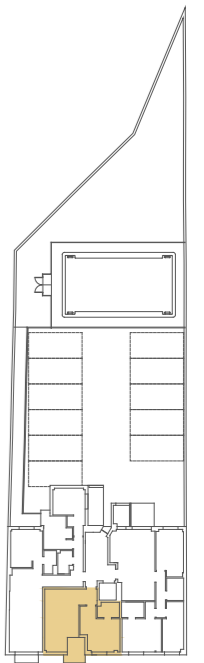

PLANTA PRIMERA 1ºB

Superficie útil + terrazas 38.15 m²

Superficie construida propia + terrazas 44.06 m²

Sup. construida + zonas comunes + terrazas 64.41 m²

C/ Francisco Lizcano

Todos los planos son ilustrativos y quedan a expensas de posibles modificaciones de carácter técnico, comercial, normativo y/o de cualquier otra tipología, no siendo en ningún caso contractuales. Las superficies reflejadas son estimadas, siendo las definitivas las resultantes de la ejecución de la obra.