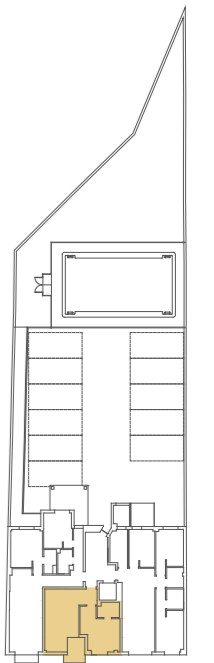

PLANTA SEGUNDA 2ºB

Superficie útil + terrazas 38.10 m²

Superficie construida propia + terrazas 44.06 m²

Sup. construida + zonas comunes + terrazas 64.41 m²

C/ Francisco Lizcano

Todos los planos son ilustrativos y quedan a expensas de posibles modificaciones de carácter técnico, comercial, normativo y/o de cualquier otra tipología, no siendo en ningún caso contractuales. Las superficies reflejadas son estimadas, siendo las definitivas las resultantes de la ejecución de la obra.